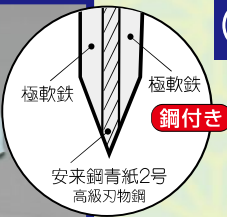

アートナイフシリーズ

① 工芸アートナイフ ¥2,300

刃先：刃物鋼三層鋼 / 全長：180mm / 刃幅：3mm
軸：竹製 / 刃先角度 25°

② デザインナイフシルバー ¥500

刃先：刃物鋼 / 全長：140mm / 刃幅：4mm
軸：アルミ製 / 刃先角度 30°

③ ラビーナイフ ¥180

刃先：刃物鋼 / 全長：120mm / 刃幅：4mm
軸：木製 / 刃先角度 30°

① 工芸アートナイフ

刃物鋼青紙2号の三層鋼で切れ味抜群！
糸巻きの柄で持ちやすい。
伊勢の型紙職人も納得の刃先。プロ向けの刃物です。
研ぎをすることで切れ味も蘇ります。

工芸アートナイフ専用砥石セット ¥1,000

研ぎ動画

② デザインナイフシルバー

柄の細いペンタイプ。細かい作業向き。
スクラップブックなどにも適します。
替刃 3 枚付属

③ ラビーナイフ

持ちやすい木柄のグリップで消しゴム
はんこ入門に適しています。

* 価格は全て税抜表示となっています。