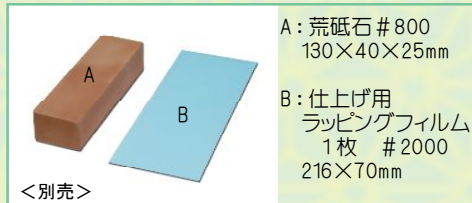

アートナイフシリーズ

① 工芸アートナイフ ¥2,300

刃先：刃物鋼三層鋼 / 全長：180mm / 刃幅：3mm
軸：竹製 / 刃先角度 25°

② デザインナイフシルバー ¥500

刃先：刃物鋼 / 全長：140mm / 刃幅：4mm
軸：アルミ製 / 刃先角度 30°

③ ラビーナイフ ¥180

刃先：刃物鋼 / 全長：120mm / 刃幅：4mm
軸：木製 / 刃先角度 30°

① 工芸アートナイフ

刃物鋼青紙2号の三層鋼で切れ味抜群！
糸巻きの柄で持ちやすい。
伊勢の型紙職人も納得の刃先。プロ向けの刃物です。
研ぎをすることで切れ味も蘇ります。

工芸アートナイフ専用砥石セット ¥1,000

研ぎ動画

② デザインナイフシルバー

柄の細いペンタイプ。細かい作業向き。
スクラップブックなどにも適します。
替刃 3 枚付属

③ ラビーナイフ

持ちやすい木柄のグリップで消しゴム
はんこ入門に適しています。

* 価格は全て税抜表示となっています。