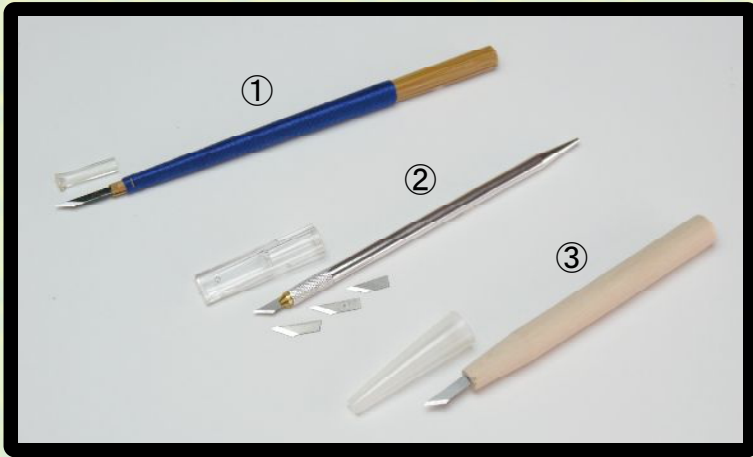

アートナイフシリーズ

① 工芸アートナイフ ¥2,300

刃先：刃物鋼三層鋼 / 全長：180mm / 刃幅：3mm
軸：竹製 / 刃先角度 25°

② デザインナイフシルバー ¥500

刃先：刃物鋼 / 全長：140mm / 刃幅：4mm
軸：アルミ製 / 刃先角度 30°

③ ラビーナイフ ¥180

刃先：刃物鋼 / 全長：120mm / 刃幅：4mm
軸：木製 / 刃先角度 30°

① 工芸アートナイフ

刃物鋼青紙2号の三層鋼で切れ味抜群！
糸巻きの柄で持ちやすい。
伊勢の型紙職人も納得の刃先。プロ向けの刃物です。
研ぎをすることで切れ味も蘇ります。

工芸アートナイフ専用砥石セット ¥1,000

研ぎ動画

② デザインナイフシルバー

柄の細いペンタイプ。細かい作業向き。
スクラップブックなどにも適します。
替刃 3 枚付属

③ ラビーナイフ

持ちやすい木柄のグリップで消しゴム
はんこ入門に適しています。

* 価格は全て税抜表示となっています。