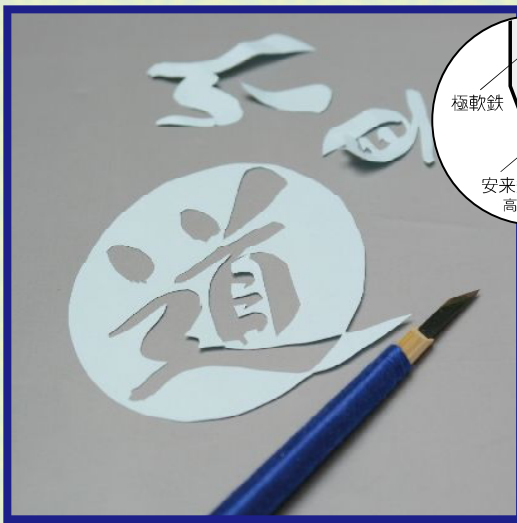

アートナイフシリーズ

① 工芸アートナイフ ¥2,300

刃先：刃物鋼三層鋼 / 全長：180mm / 刃幅：3mm
軸：竹製 / 刃先角度 25°

② デザインナイフシルバー ¥500

刃先：刃物鋼 / 全長：140mm / 刃幅：4mm
軸：アルミ製 / 刃先角度 30°

③ ラビーナイフ ¥180

刃先：刃物鋼 / 全長：120mm / 刃幅：4mm
軸：木製 / 刃先角度 30°

① 工芸アートナイフ

刃物鋼青紙2号の三層鋼で切れ味抜群！
糸巻きの柄で持ちやすい。
伊勢の型紙職人も納得の刃先。プロ向けの刃物です。
研ぎをすることで切れ味も蘇ります。

工芸アートナイフ専用砥石セット ¥1,000

研ぎ動画

② デザインナイフシルバー

柄の細いペンタイプ。細かい作業向き。
スクラップブックなどにも適します。
替刃 3 枚付属

③ ラビーナイフ

持ちやすい木柄のグリップで消しゴム
はんこ入門に適しています。

* 価格は全て税抜表示となっています。